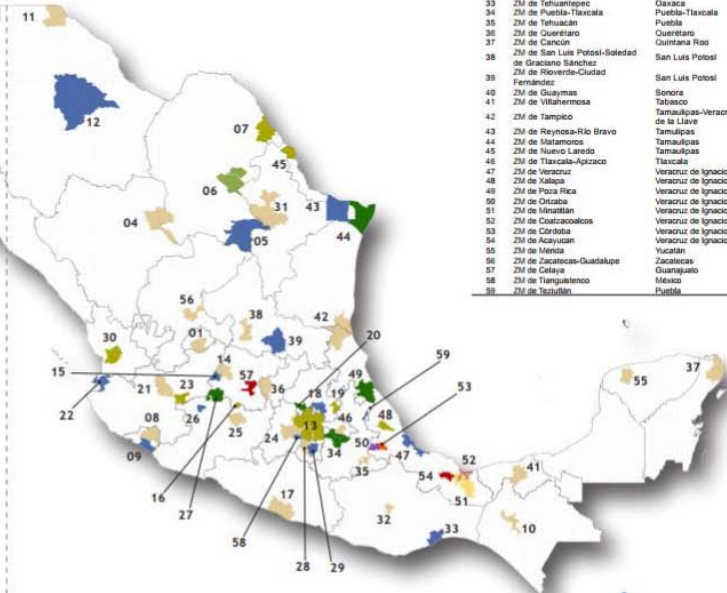

Zonas metropolitanas de la República Mexicana

Núm.	Zonas metropolitanas	Entidad federativa
01	ZM de Aguascalientes	Aguascalientes
02	ZM de Tijuana	Baja California
03	ZM de Mexicali	Baja California
04	ZM de La Laguna	Coahuila de Zaragoza-Durango
05	ZM de Saltillo	Coahuila de Zaragoza
06	ZM de Monclova-Frontera	Coahuila de Zaragoza
07	ZM de Piedras Negras	Coahuila de Zaragoza
08	ZM de Colima-Villa de Álvarez	Colima
09	ZM de Tecmán	Colima
10	ZM de Tuxtla Gutiérrez	Chiapas
11	ZM de Juárez	Chihuahua
12	ZM de Chihuahua	Chihuahua
13	ZM del Valle de México	Distrito Federal-Hidalgo-México
14	ZM de León	Guanajuato
15	ZM de San Francisco del Rincón	Guanajuato
16	ZM de Moreón-Uruapan	Guanajuato
17	ZM de Acapulco	Guerrero
18	ZM de Pachuca	Hidalgo
19	ZM de Tulancingo	Hidalgo
20	ZM de Tula	Hidalgo
21	ZM de Guadalupe	Jalisco
22	ZM de Puerto Vallarta	Jalisco-Nayarit
23	ZM de Ocotlán	Jalisco
24	ZM de Toluca	México
25	ZM de Morelia	Michoacán de Ocampo
26	ZM de Zamora-Jacona	Michoacán de Ocampo
27	ZM de La Piedad-Pénjamo	Guanajuato-Michoacán de Ocampo