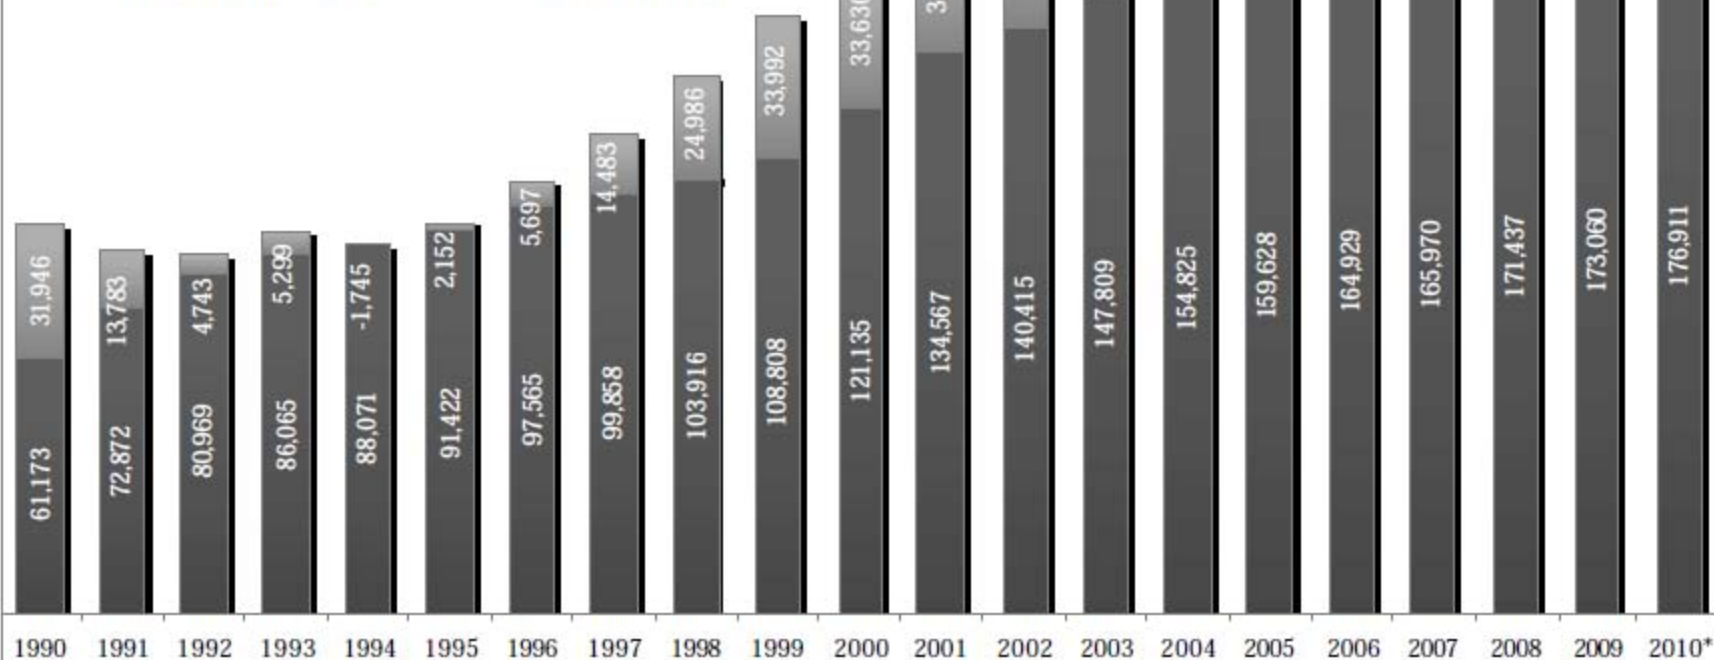

CAPACIDAD INSTALADA Y SOBREPoblación EN EL SISTEMA PENITENCIARIO MEXICANO 1990-2010*

■ Capacidad instalada

■ Sobrepoblación

* Datos al mes de julio.

Fuente: Secretaría de Seguridad Pública, Subsecretaría del Sistema Penitenciario Federal, Órgano Administrativo Desconcentrado Prevención y Readaptación Social.