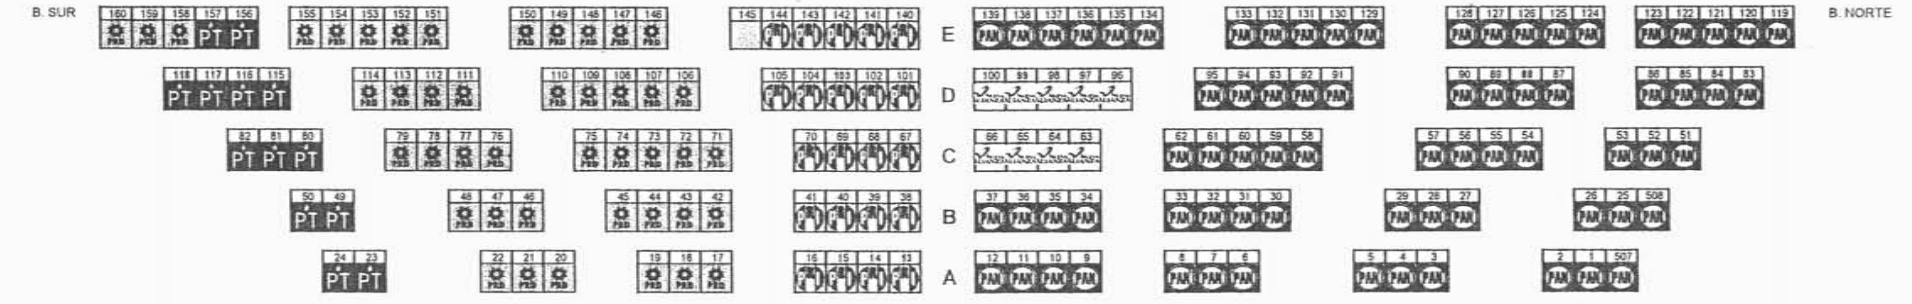

PODER LEGISLATIVO FEDERAL
CAMARA DE DIPUTADOS

UBICACIÓN DE DIPUTADOS EN EL SALÓN DE SESIONES

SECRETARIA GENERAL
SSP - DGAP

VESTIBULO

PROTOCOLO

PRENSA

B. SUR

B. NORTE

SECRETARÍA

PRESIDENCIA

- Curules adicionales
- Curules vacías sin sistema electrónico
- Curules vacías

Composición proyectada:

TRAS BANDERAS